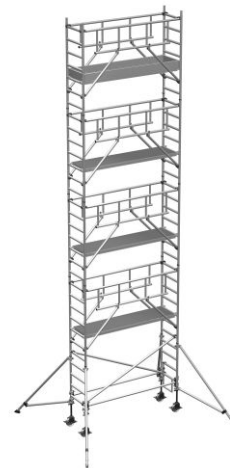

Zarges Fahrgerüst MultiTower S-PLUS 1T mit Auslegern 1,80m Plattformlänge 10,40m AH

Die fahrbare Gerüstlösung für sicheren und schnellen Aufbau durch vorlaufendes Gelände, zwei Meter Plattformabstand und weniger Einzelteile

Art. Nr.: Z52295

7.042,45 €

~~UVP 14.290,71 €~~

(inkl. MwSt., zzgl. Versandkosten)

LIEFERZEIT: 9 -10 WERKTAGE

✔ SOFORT LIEFERBAR

Gewicht: 247.8 kg

Kategorie: Fahrgerüste

Arbeitshöhe: 10,40 m

Plattformlänge: 1,80 m

Plattformbreite: 0,75 m

Hersteller: Zarges

Standhöhe: 8,40 m

Gerüsthöhe: 9,65 m

Material: Aluminium

gpsr_manufacturer_name: Zarges

Die fahrbare Gerüstlösung für sicheren und schnellen Aufbau durch vorlaufendes Gelände, zwei Meter Plattformabstand und weniger Einzelteile

- Gerüstbreite: 0,75m
- Gerüsthöhe: 1,80m;2,50m;3,00m
- Sicherer und schneller Auf- und Abbau durch vorlaufendes Gelände und Plattform im 2-m-Abstand