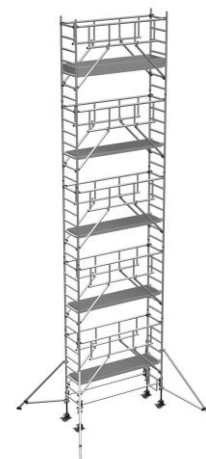

Zarges Fahrgerüst MultiTower S-PLUS 1T mit Auslegern 2,50m Plattformlänge 12,35m AH

Die fahrbare Gerüstlösung für sicheren und schnellen Aufbau durch vorlaufendes Gelände, zwei Meter Plattformabstand und weniger Einzelteile

Art. Nr.: Z52316

8.610,70 €

~~UVP 17.473,01 €~~

(inkl. MwSt., zzgl. Versandkosten)

LIEFERZEIT: 9 -10 WERKTAGE

✔ SOFORT LIEFERBAR

Gewicht: 342.1 kg

Arbeitshöhe: 12,35 m

Material: Aluminium

Plattformbreite: 0,75 m

Plattformlänge: 2,50 m

Standhöhe: 10,35 m

Kategorie: Fahrgerüste

Gerüsthöhe: 11,60 m

Hersteller: Zarges

Die fahrbare Gerüstlösung für sicheren und schnellen Aufbau durch vorlaufendes Gelände, zwei Meter Plattformabstand und weniger Einzelteile

- Gerüsthöhe: 11,60m
- Gerüstbreite: 0,75m
- Gerüsthöhe: 1,80m;2,50m;3,00m
- Sicherer und schneller Auf- und Abbau durch vorlaufendes Gelände und Plattform im 2-m-Abstand

- Arbeitshöhen von 3,35m bis max. 13,20m mit Serienteilen aus dem Z600 Programm aufbaubar
- Gerüstgruppe 3 (belastbar bis 200kg/m²) nach DIN EN 1004,d.h. je nach Länge der Plattform von 202 kg bis max. 346kg
- Standardmäßige Rollen: spindelbare 200-mm-Lenkrollen für millimetergenauen Höhenausgleich