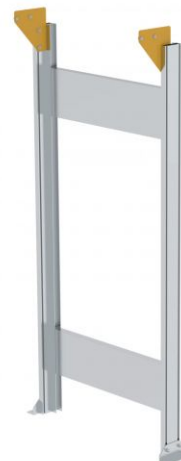

MUNK Stützrahmen für Treppen 45°/60°/90°

Art. Nr.: 2452-OX

ab 239,90 €

(inkl. MwSt., zzgl. Versandkosten)

 SOFORT LIEFERBAR

Typ: Rahmen

Stützrahmen passend für 45°, 60° und 90° Treppen von Günzburger.

Plattformhöhen (mm)	500 - 1000	1001 - 2000	2001 - 3000	3001-4000
Spezifikation	für Treppen 45°/60°/90° unter der Plattform			
Artikel-Nr.	690070	690075	690080	690085