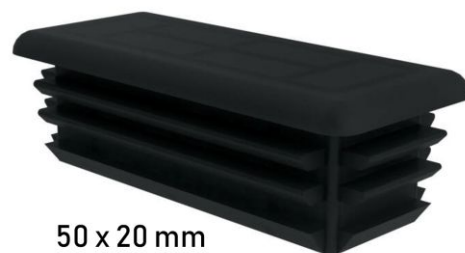

## MUNK Holm-Abdeckkappe für FlexxWork Verbindungsstrebe und Plattform 50x20mm 2 Stück

Art. Nr.: G19230

**6,90 €**~~UVP 9,52 €~~

(inkl. MwSt., zzgl. Versandkosten)

**LIEFERZEIT: 3 WERKTAGE** **SOFORT LIEFERBAR**

50 x 20 mm

<b>Kategorie:</b> Zubehör	<b>Hersteller:</b> Munk	<b>Holmlänge:</b> 50mm
<b>Holmbreite:</b> 50mm	<b>Typ:</b> Abdeckkappe	<b>gpsr_manufacturer_name:</b> Munk Günzburger Steigtechnik

- Maße: 50x20mm
- 2 Stück