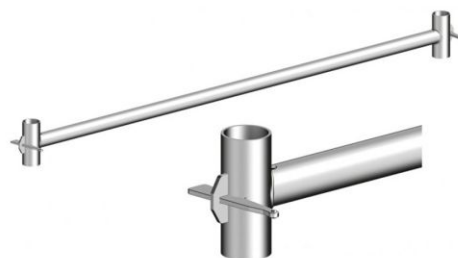

Layher Basisrohr 2,85m

Art. Nr.: 1211.285

Layher. 

108,20 ???

~~UVP 127,33 ???~~

(inkl. MwSt., zzgl. Versandkosten)

 **SOFORT LIEFERBAR**

Gewicht: 12.2 kg

Basisrohr

- Stahlrohr
- feuerverzinkt
- Länge: 2,85m
- Gewicht: 9,3kg