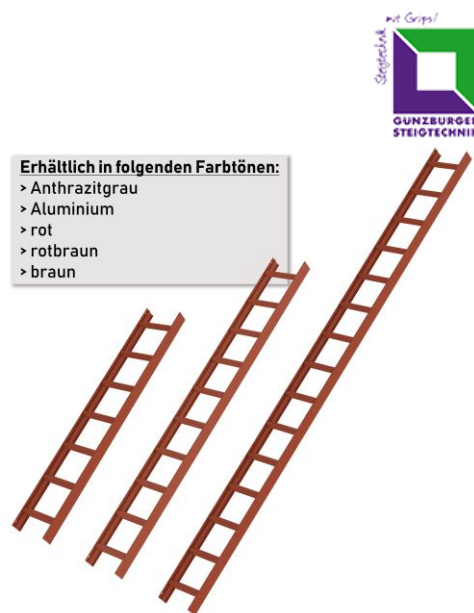

## MUNK Aluminium Dachleiter

Leiterlänge bis 4,20m

Art. Nr.: 415-OX

**ab 78,75 ???**

(inkl. MwSt., zzgl. Versandkosten)

 SOFORT LIEFERBAR

 Bestseller

**Hersteller:** Munk

**Material:** Aluminium

**Kategorie:** Dachleiter

- Passend für alle gängigen Dacheindeckungen und Dachneigungen bis 60°
- Holme aus stabilem Leichtmetallprofil
- Leiternaußenbreite 330mm
- Mehrfach befestigte Sprossen mit kräftiger Riffelung für sicheren Stand bei allen zugelassenen Neigungen
- Der große Abstand zwischen Dacheindeckung und Sprosse schützt die Dacheindeckung vor Schäden
- Jede Leiter hat serienmäßige Verbindungslaschen, damit können problemlos beliebig viele Leitern aneinander geschraubt werden
- Dachleitern gibt es in 3 Längen (1,96 m/ 2,80 m/ 4,20 m) und 5 Ausführungen (Alu natur, Ziegelrot beschichtet RAL 8004, Braun beschichtet RAL 8028, Rotbraun beschichtet RAL 8012, Anthrazitgrau beschichtet RAL 7016)