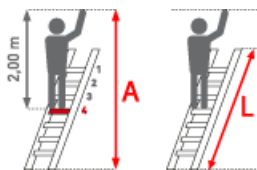

Arbeitshöhe A (ca. m)	3,00	3,60	4,10	4,70	5,30	5,80	6,40	6,90	8,10
Leiterlänge L (m)	1,91	2,47	3,03	3,57	4,13	4,70	5,26	5,82	6,94
Holmhöhe (mm)	58	58	58	58	58	73	73	85	98
Sprossenzahl	6	8	10	12	14	16	18	20	24
ohne Traverse									
Traversenbreite (m)	-								
Gewicht (kg)	3,0	4,0	5,0	6,0	7,0	9,0	11,5	14,5	17,5
Artikelnummer	10006	10008	10010	10012	10014	10016	10018	10020	10024
mit Standard-Traverse									
Traversenbreite (m)	-			0,93			1,20		
Gewicht (kg)	-			6,0	7,0	9,0	11,5	14,5	17,5
Artikelnummer	-	-	-	10112	10114	10116	10118	10120	10124
mit nivello-Traverse									
Mit nivello®-Traverse und beidseitig rutschsicheren nivello®-Leiterschuh für extra sicheren Stand und hohe Arbeitssicherheit. Die nivello® - Traverse liegt lose bei und wird zweifach am unteren Holmende verschraubt									
Traversenbreite (m)	0,93						1,20		
Gewicht (kg)	4,0	5,0	6,0	6,5	8,0	10,0	12,2	15,2	19,7
Artikelnummer	10306	10308	10310	10312	10314	10316	10318	10320	10324