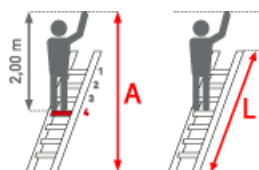

Arbeitshöhe A (ca. m)	3,00	3,60	4,10	4,70	5,30	5,80	6,40	6,90	8,10
Leiterlänge L (m)	1,91	2,47	3,03	3,57	4,13	4,70	5,26	5,82	6,94
Holmhöhe (mm)	58	58	58	58	58	73	73	85	98
Sprossenzahl	6	8	10	12	14	16	18	20	24
ohne Traverse									
Traversenbreite (m)	-								
Gewicht (kg)	3,0	4,0	5,0	6,0	7,0	9,0	11,5	14,5	17,5
Artikelnummer	10006	10008	10010	10012	10014	10016	10018	10020	10024
mit Standard-Traverse									
Traversenbreite (m)	-			0,93			1,20		
Gewicht (kg)	-			6,0	7,0	9,0	11,5	14,5	17,5
Artikelnummer	-	-	-	10112	10114	10116	10118	10120	10124
mit nivello-Traverse									
Mit nivello®-Traverse und beidseitig rutschsicheren nivello®-Leiterschuh für extra sicheren Stand und hohe Arbeitssicherheit. Die nivello® - Traverse liegt lose bei und wird zweifach am unteren Holmende verschraubt									
Traversenbreite (m)	0,93						1,20		
Gewicht (kg)	4,0	5,0	6,0	6,5	8,0	10,0	12,2	15,2	19,7
Artikelnummer	10306	10308	10310	10312	10314	10316	10318	10320	10324