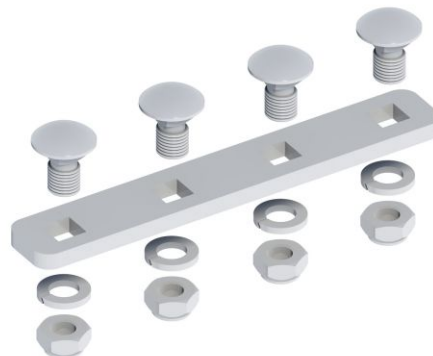

Layher Verbindungslasche Paar, verzinkt

Art. Nr.: 1049.003

Layher. 

21,85 ???

(inkl. MwSt., zzgl. Versandkosten)

 **SOFORT LIEFERBAR**

Gewicht: 0.5 kg

Hersteller: Layher	Kategorie: Zubeh??r	gpsr_manufacturer_postalcode: 74363
gpsr_manufacturer_housenumber: 56	Typ: Verbinder	gpsr_manufacturer_country: Deutschland
gpsr_manufacturer_email: info@layher.com	gpsr_manufacturer_city: G??glingen-Eibensbach	gpsr_manufacturer_name: Layher Steigtechnik GmbH
gpsr_manufacturer_homepage: https://www.layher-steigtechnik.com/	gpsr_manufacturer_street: Ochsenbacher Stra??e	

Verbindungslasche

0,2 x 0,02 x 0,005 m, Gew. 0,5 kg

inklusive Schrauben, Unterlegscheiben und Muttern aus Edelstahl

Preis pro Paar