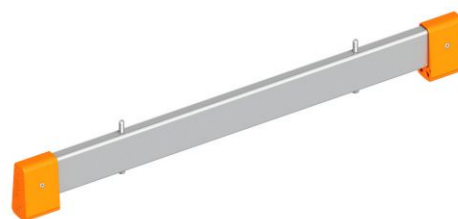

Layher Leiterntaverse für Combigrip Leiternfuß

Art. Nr.: 252-OX

ab 46,95 €

(inkl. MwSt., zzgl. Versandkosten)

SOFORT LIEFERBAR

Material: Aluminium

Kategorie: Zubehör

Hersteller: Layher

Typ: Traverse

- für noch mehr Standsicherheit
- einfache Montage durch den Combigrip-Leiternfuß

Länge m	1,13	0,89	1,36	0,89	1,13	1,36
Gewicht kg	3,0	3,0	3,0	3,0	3,0	3,0
Passen für	1054.006 - 024 1042.006 - 016	1035.006 - 010	1035.012 - 018 1037.014 - 024	1040.006 - 008	1040.010	1040.012 - 014
Art.Nr.	1016.081	1016.082	1016.084	6492.114	6492.115	6492.116