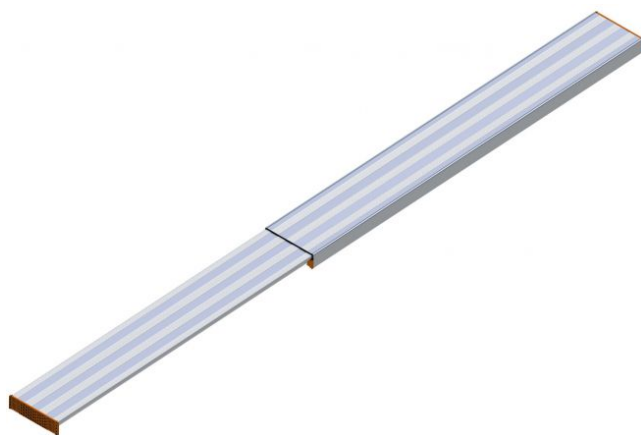

Layher 1351 Alu Telesteg bis 227-400cm Länge

Ausziehbarer Telesteg für verschiedene
Einsatzzwecke

Layher. 

Art. Nr.: 1351.400

303,80 €

~~UVP 477,07 €~~

(inkl. MwSt., zzgl. Versandkosten)

 SOFORT LIEFERBAR

 unser Tipp

Gewicht: 18 kg

Plattformlänge: 4,0 m

Hersteller: Layher

Plattformbreite: 0,31 m

Kategorie: Zubehör

gpsr_manufacturer_homepage:

<https://www.layher-steigtechnik.com/>

gpsr_manufacturer_posta:
74363

Typ: Telesteg

gpsr_manufacturer_country:
Deutschland

Telesteg lässt sich stufenlos ausziehen

Der ausziehbare Alu-Telesteg bietet vielseitige und variable Einsatzmöglichkeiten. Zum Transport kann der Telesteg einfach zusammengeschoben werden und bietet so kleine Transportmaße. Der Steg ist stufenlos ausziehbar und kann so auf die gewünschte Länge gebracht werden.

- Belastbarkeit: 150 kg

Länge (m)	1,60-2,90	1,90-3,50	2,30-4,00	2,50-4,40
Breite (m)	0,31	0,31	0,31	0,31
Höhe (m)	0,08	0,08	0,08	0,08
Gewicht (kg)	13,0	16,0	18,0	20,0
Art.-Nr.	1351.290	1351.350	1351.400	1351.440