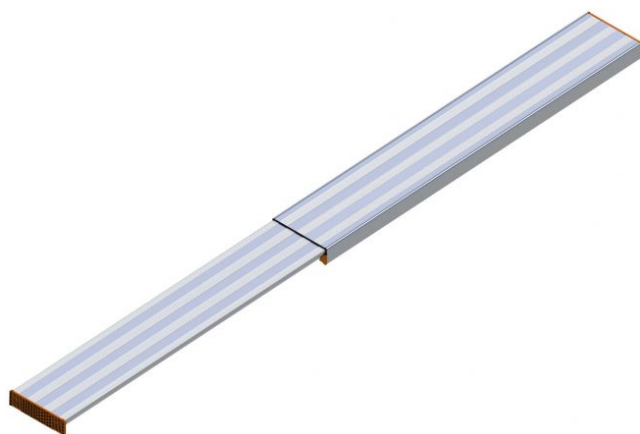

Layher 1351 Alu Telesteg bis 192-350cm Länge

Ausziehbarer Telesteg für verschiedene
Einsatzzwecke

Layher. 

Art. Nr.: 1351.350

270,45 €

~~UVP 423,05 €~~

(inkl. MwSt., zzgl. Versandkosten)

 SOFORT LIEFERBAR

 unser Tipp

Gewicht: 16 kg

Hersteller: Layher

Plattformlänge: 3,50 m

Kategorie: Zubehör

Plattformbreite: 0,31 m

gpsr_manufacturer_city:
Güglingen-Eibensbach

gpsr_manufacturer_homepage:
<https://www.layher-steigtechnik.com>

gpsr_manufacturer_street:
Ochsenbacher Straße

Telesteg lässt sich stufenlos ausziehen

Der ausziehbare Alu-Telesteg bietet vielseitige und variable Einsatzmöglichkeiten. Zum Transport kann der Telesteg einfach zusammengeschoben werden und bietet so kleine Transportmaße. Der Steg ist stufenlos ausziehbar und kann so auf die gewünschte Länge gebracht werden.

- Belastbarkeit: 150 kg

Länge (m)	1,60-2,90	1,90-3,50	2,30-4,00	2,50-4,40
Breite (m)	0,31	0,31	0,31	0,31
Höhe (m)	0,08	0,08	0,08	0,08
Gewicht (kg)	13,0	16,0	18,0	20,0
Art.-Nr.	1351.290	1351.350	1351.400	1351.440