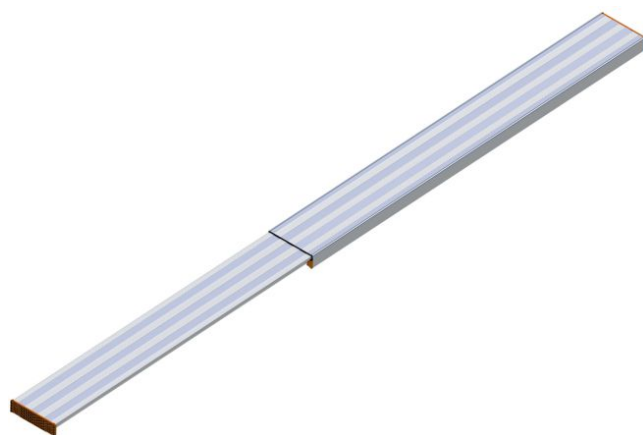

Layher 1351 Alu Telesteg 249-440cm Länge

Ausziehbarer Telesteg für verschiedene
Einsatzzwecke

Layher. 

Art. Nr.: 1351.440

326,40 €

~~UVP 513,72 €~~

(inkl. MwSt., zzgl. Versandkosten)

 SOFORT LIEFERBAR

 unser Tipp

Gewicht: 20 kg

Kategorie: Zubehör

Plattformbreite: 0,31 m

gpsr_manufacturer_email:
info@layher.com

gpsr_manufacturer_name:
Layher Steigtechnik GmbH

gpsr_manufacturer_city:
Güglingen-Eibensbach

Hersteller: Layher

Plattformlänge: 4,40 m

Typ: Telesteg

gpsr_manufacturer_housenumber:
56

gpsr_manufacturer_postalcode:
74363

Telesteg lässt sich stufenlos ausziehen

Der ausziehbare Alu-Telesteg bietet vielseitige und variable Einsatzmöglichkeiten. Zum Transport kann der Telesteg einfach zusammengeschoben werden und bietet so kleine Transportmaße. Der Steg ist stufenlos ausziehbar und kann so auf die gewünschte Länge gebracht werden.

- Belastbarkeit: 150 kg

Länge (m)	1,60-2,90	1,90-3,50	2,30-4,00	2,50-4,40
Breite (m)	0,31	0,31	0,31	0,31
Höhe (m)	0,08	0,08	0,08	0,08
Gewicht (kg)	13,0	16,0	18,0	20,0
Art.-Nr.	1351.290	1351.350	1351.400	1351.440