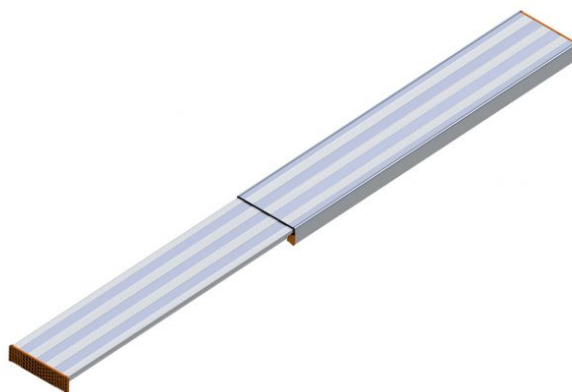

Layher 1351 Alu Telesteg 164-290cm Länge

Ausziehbarer Telesteg für verschiedene
Einsatzzwecke

Layher. 

Art. Nr.: 1351.290

232,95 €

~~UVP 362,24 €~~

(inkl. MwSt., zzgl. Versandkosten)

 SOFORT LIEFERBAR

 unser Tipp

Gewicht: 13 kg

Kategorie: Zubehör

Plattformbreite: 0,31 m

gpsr_manufacturer_street:

Ochsenbacher Straße

gpsr_manufacturer_country:

Deutschland

gpsr_manufacturer_homepage:

<https://www.layher-steigtechnik.com/>

Plattformlänge: 2,90 m

gpsr_manufacturer_name: Layher
Steigtechnik GmbH

Typ: Telesteg

gpsr_manufacturer_postalcode:

74363

gpsr_manufacturer_housenumber:

56

Hersteller: Layher

gpsr_manufacturer_city:
Güglingen-Eibensbach

Eigengewicht: 13,0 kg

gpsr_manufacturer_email:

info@layher.com

Telesteg lässt sich stufenlos ausziehen

Der ausziehbare Alu-Telesteg bietet vielseitige und variable Einsatzmöglichkeiten. Zum Transport kann der Telesteg einfach zusammengeschoben werden und bietet so kleine Transportmaße. Der Steg ist stufenlos ausziehbar und kann so auf die gewünschte Länge gebracht werden.