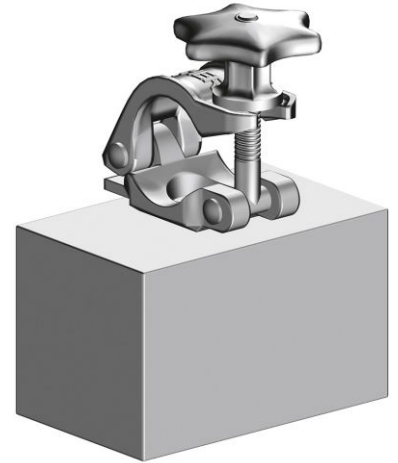

Layher 10kg Ballast

10 kg Ballastgewicht

Art. Nr.: 1249.000

77,85 ???

~~UVP 101,03 ???~~

(inkl. MwSt., zzgl. Versandkosten)

 **SOFORT LIEFERBAR**

Gewicht: 10 kg

Kategorie: Gerüstteil

Hersteller: Layher

Typ: Gewichte

aus Stahl, feuerverzinkt mit Halbkupplung. Ballastierung der Gerüste siehe Aufbau und
Verwendungsanleitung für fahrbare Arbeitsbühnen