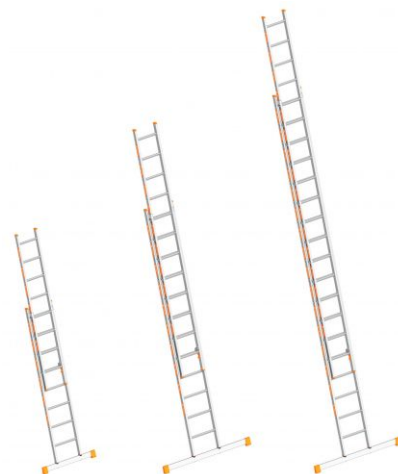

## Layher Topic 1035 Schiebeleiter

Arbeitshöhe bis 9,90m

Art. Nr.: 364-OX

Layher 

**ab 195,05 ???**

(inkl. MwSt., zzgl. Versandkosten)

 SOFORT LIEFERBAR

 unser Tipp

**Teilbarkeit:** 2x

**Trittform:** Sprossen

**Material:** Aluminium

**Hersteller:** Layher

**Kategorie:** Schiebeleiter

Zweiteilige Schiebeleiter für die größere Höhen, mit kurzen Transport- und Lagermaßen.

Sprossenweise manuelle Längeneinstellung durch Aufsetzhaken, Sicherung gegen Ausheben und Ausschieben beim Transport und in Gebrauchsstellung.

- Lichte Weite: **300/377 mm**
- Außenbreite: **355/435 mm**
- Sprossenabstand: **280 mm**