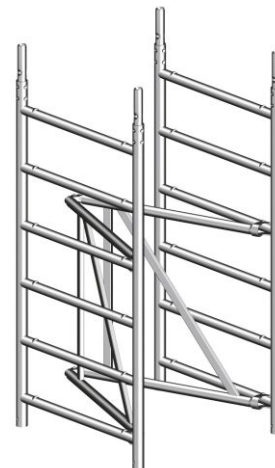

Layher Zifa Grundgerüst ohne Rollen Standleiter 0,75m Breit

Art. Nr.: 1300.006

Layher. 

336,75 ???

~~UVP 505,51 ???~~

(inkl. MwSt., zzgl. Versandkosten)

 **SOFORT LIEFERBAR**

Gewicht: 20.2 kg

Material: Aluminium	Kategorie: Ersatzteile	Sprossen/Stufen: 6
Hersteller: Layher	gpsr_manufacturer_city: Göppingen-Eibensbach	gpsr_manufacturer_homepage: https://www.layher-steigtechnik.com/
gpsr_manufacturer_postalcode: 74363	gpsr_manufacturer_housenumber: 56	gpsr_manufacturer_country: Deutschland
gpsr_manufacturer_street: Ochsenbacher Straße	gpsr_manufacturer_name: Layher Steigtechnik GmbH	gpsr_manufacturer_email: info@layher.com