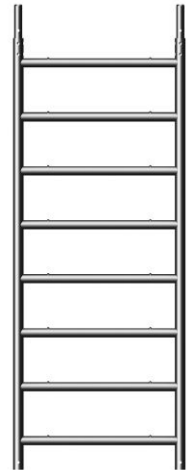

Layher Standleiter 75/8 - 2,00m

Art. Nr.: 1297.008

Layher. **199,40 ???**~~UVP 284,29 ???~~

(inkl. MwSt., zzgl. Versandkosten)

 SOFORT LIEFERBAR

BG Bau gef??rdert

**Gewicht:** 8.6 kg**Material:** Aluminium**Kategorie:** Ger??stteil**Hersteller:** Layher**gpsr_manufacturer_name:** Layher
Steigtechnik GmbH**gpsr_manufacturer_homepage:**
[https://www.layher-
steigtechnik.com/](https://www.layher-steigtechnik.com/)**gpsr_manufacturer_county:**
Deutschland**gpsr_manufacturer_housenumber:**
56**Typ:** Rahmen**gpsr_manufacturer_email:**
info@layher.com**gpsr_manufacturer_street:**
Ochsenbacher Stra??e**gpsr_manufacturer_city:**
G??glingen-Eibensbach**gpsr_manufacturer_postalcode:**
74363

Standleiter 75/8

- Aus Aluminium
- Sprossen mit rutschsicherer Riffelung
- Höhe: 2,0m
- Breite: 0,75m
- Gewicht: 8,6kg