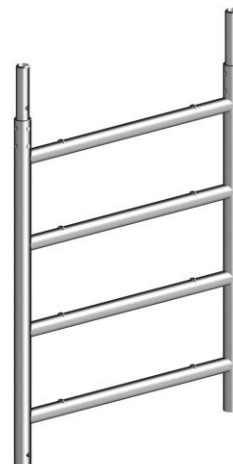

Layher Standleiter 75/4 - 1,00m

Art. Nr.: 1297.004

Layher. 

117,20 ???

~~UVP 158,15 ???~~

(inkl. MwSt., zzgl. Versandkosten)

 SOFORT LIEFERBAR

Gewicht: 4.7 kg

- Aus Aluminium
- Sprossen mit rutsicherer Riffelung
- Höhe: 1,0m
- Breite: 0,75m
- Gewicht: 4,7kg