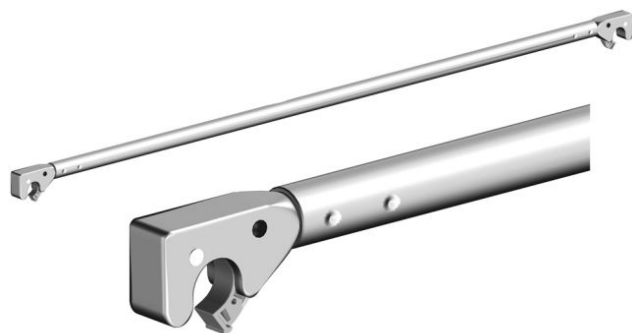

Layher Rückenlehne 1,80m

Art. Nr.: 1205.180

Layher. **67,30 €**~~UVP 68,54 €~~

(inkl. MwSt., zzgl. Versandkosten)

 SOFORT LIEFERBAR

BG Bau gefördert

**Gewicht:** 2.3 kg**Kategorie:** Gerüstteil**Material:** Aluminium**Hersteller:** Layher**gpsr_manufacturer_city:**