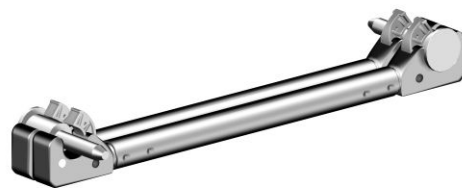

## Layher Leiterstützen-Set für Einhängeleiter

Layher. 

Art. Nr.: 1314.109

**114,10 €**~~UVP 156,96 €~~

(inkl. MwSt., zzgl. Versandkosten)

 SOFORT LIEFERBAR

BG Bau gefördert

**Gewicht:** 2 kg**Kategorie:** Zubehör**Material:** Aluminium**Hersteller:** Layher**gpsr\_manufacturer\_homepage:**<https://www.layher-steigtechnik.com/>**gpsr\_manufacturer\_email:**[info@layher.com](mailto:info@layher.com)**gpsr\_manufacturer\_name:**

### Layher Leiterstützen-Set für Einhängeleiter für 1314.108

Dieses Stützen-Set wird nur in der untersten Ebene benötigt, sofern die Bühne im Fahrbalken eingehängt ist. (Bei Gerüst-Endziffer "gerade")

- Material: Aluminium
- Gewicht: 2,0kg