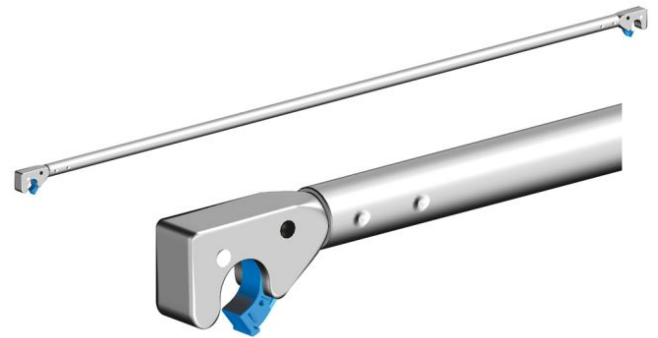

Layher Diagonale 3,35m

Art. Nr.: 1208.285

Layher.

79,15 ???

~~UVP 85,56 ???~~

(inkl. MwSt., zzgl. Versandkosten)

SOFORT LIEFERBAR

Gewicht: 4.1 kg

Material: Aluminium	Hersteller: Layher	Kategorie: Ger??steil
gpsr_manufacturer_street: Ochsenbacher Stra??e	Typ: Strebe	gpsr_manufacturer_homepage: https://www.layher-steigtechnik.com/
gpsr_manufacturer_housenumber: 56	gpsr_manufacturer_email: info@layher.com	gpsr_manufacturer_postalcode: 74363
gpsr_manufacturer_city: G??glingen-Eibensbach	gpsr_manufacturer_name: Layher Steigtechnik GmbH	gpsr_manufacturer_country: Deutschland

Layher Diagonale

- Aus Aluminium
- Länge: 3,35m
- Gewicht: 4,1kg