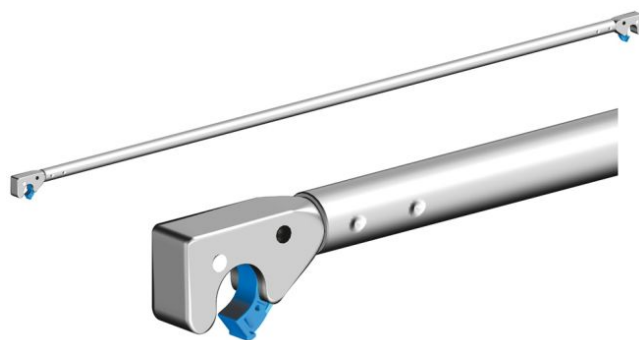

Layher Diagonale 2,5m

Art. Nr.: 1208.180

Layher. 

70,55 ???

~~UVP 73,19 ???~~

(inkl. MwSt., zzgl. Versandkosten)

 SOFORT LIEFERBAR

Gewicht: 3.3 kg

Hersteller: Layher

Kategorie: Ger??stteil

Material: Aluminium

gpsr_manufacturer_name:
Layher Steigtechnik GmbH

gpsr_manufacturer_homepage:
<https://www.layher-steigtechnik.com/>

gpsr_manufacturer_housenumb:
56

Layher Diagonale

- Aus Aluminium
- Länge: 2,5m
- Gewicht: 3,3kg