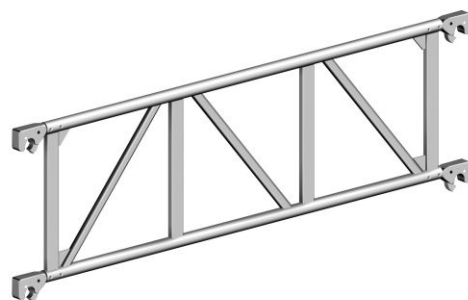

# Layher Träger 1,80m

Art. Nr.: 1207.180

Layher. **180,20 €**~~UVP 254,78 €~~

(inkl. MwSt., zzgl. Versandkosten)

 SOFORT LIEFERBAR**Gewicht:** 7.7 kg**Hersteller:** Layher**Kategorie:** Gerüstteil**Material:** Aluminium**gpsr\_manufacturer\_homepage:**<https://www.layher-steigtechnik.com/>**gpsr\_manufacturer\_postalcode:**

## Layher Träger

- Aus Aluminium
- Tragelemente im Gerüstbaukasten oder doppelter Seitenschutz
- Länge: 1,8m
- Höhe: 0,5m
- Gewicht: 7,2kg