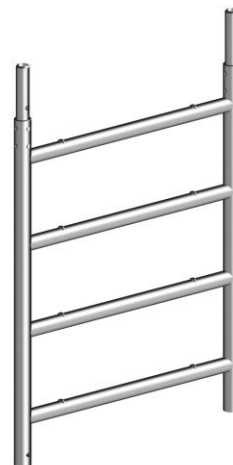

Layher Standleiter 75/4

Art. Nr.: 1297.004

115,90 ???

~~UVP 156,13 ???~~

(inkl. MwSt., zzgl. Versandkosten)

 **SOFORT LIEFERBAR**

Gewicht: 4.7 kg

Kategorie: Gerüstteil

Hersteller: Layher

Material: Aluminium

Typ: Rahmen

Standleiter 75/4

- Aus Aluminium
- Sprossen mit rutsicherer Riffelung
- Höhe: 1,0m
- Breite: 0,75m
- Gewicht: 4,7kg