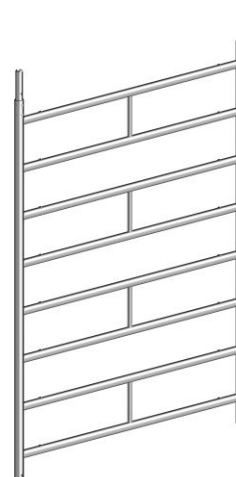

# Layher Standleiter 150/8 2,0x1,45m

Art. Nr.: 1299.008

Layher. **271,05 ???**~~UVP 403,05 ???~~

(inkl. MwSt., zzgl. Versandkosten)

 SOFORT LIEFERBAR

BG Bau gef??rdert

**Gewicht:** 13.5 kg**Material:** Aluminium**Hersteller:** Layher**Kategorie:** Ger??stteil**gpsr\_manufacturer\_street:**  
Ochsenbacher Stra??e**gpsr\_manufacturer\_country:**  
Deutschland**Typ:** Rahmen**gpsr\_manufacturer\_email:**  
[info@layher.com](mailto:info@layher.com)**gpsr\_manufacturer\_homepage:**  
<https://www.layher-steigtechnik.com/>**gpsr\_manufacturer\_name:**  
Layher Steigtechnik GmbH**gpsr\_manufacturer\_housenumber:**  
56**gpsr\_manufacturer\_city:**  
G??glingen-Eibensbach**gpsr\_manufacturer\_posta:**  
74363

## Standleiter 150/8

- Aus Aluminium
- Sprossen mit rutschsicherer Riffelung
- Höhe: 2,0m
- Breite: 1,45m
- Gewicht: 13,5kg