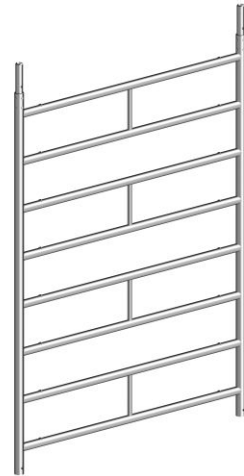

## Layher Standleiter 150/8

Art. Nr.: 1299.008

**267,80 ???**

~~UVP 397,94 ???~~

(inkl. MwSt., zzgl. Versandkosten)

✔ SOFORT LIEFERBAR

BG Bau gef??rdert

**Gewicht:** 13.5 kg

**Hersteller:** Layher

**Kategorie:** Ger??stteil

**Material:** Aluminium

**Typ:** Rahmen

### Standleiter 150/8

- Aus Aluminium
- Sprossen mit rutschsicherer Riffelung
- Höhe: 2,0m
- Breite: 1,45m
- Gewicht: 13,5kg