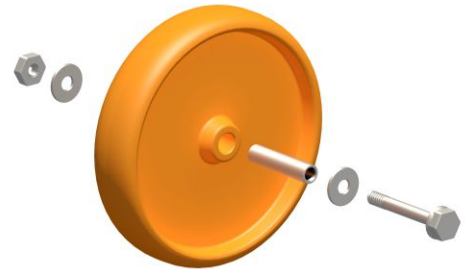

Layher Rad inklusive Achse 200mm für LN 700

Art. Nr.: 6496.922

Layher. 

41,30 €

~~UVP 44,98 €~~

(inkl. MwSt., zzgl. Versandkosten)

 SOFORT LIEFERBAR

Gewicht: 0.93 kg

Kategorie: Ersatzteile

Hersteller: Layher

gpsr_manufacturer_name: Layher

Layher Rad inklusive Achse

- Passend für Artikeln: 1259.200, 1259.201, 1359.200
- Durchmesser: 200 mm
- Gewicht: 0,90 kg