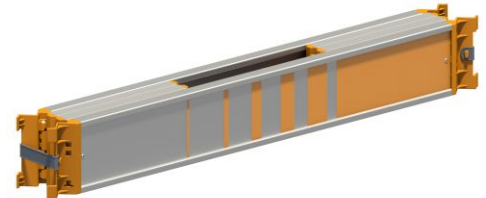

## Layher Klappbarer Bordbrettkranz zu Solotower

Art. Nr.: 1240.113

**223,80 ???**

~~UVP 273,34 ???~~

(inkl. MwSt., zzgl. Versandkosten)

✔ SOFORT LIEFERBAR

**Gewicht:** 5.6 kg

**Material:** Aluminium

**Hersteller:** Layher

**Kategorie:** Ger??stteil

**Typ:** Bordbrett

### Klappbarer Bordbrettkranz (Zubeh??r) f??r den Solotower.

- Aus Aluminium
- Gewicht: 5,6 kg