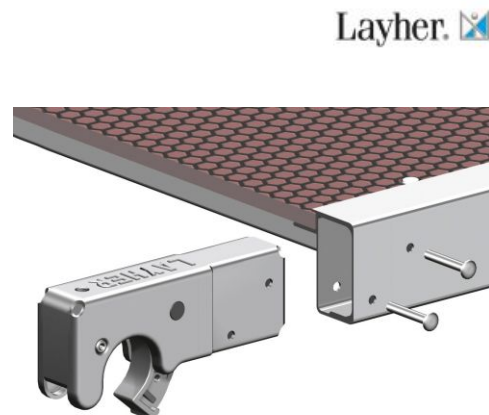

Layher Einrastklaue 42 mm Rero, grau inkl. Nieten

Art. Nr.: 6491.407

31,00 ???

(inkl. MwSt., zzgl. Versandkosten)

 **SOFORT LIEFERBAR**

Gewicht: 0.8 kg

| | | |
|--------------------------------------------------------------------------------------|-----------------------------------------------|----------------------------------------------------------------------------------------------------------------------------|
| Hersteller: Layher | Kategorie: Ersatzteile | gpsr_manufacturer_city: G??glingen-Eibensbach |
| gpsr_manufacturer_housenumber: 56 | gpsr_manufacturer_postalcode: 74363 | gpsr_manufacturer_homepage: https://www.layher-steigtechnik.com/ |
| gpsr_manufacturer_email: info@layher.com | gpsr_manufacturer_country: Deutschland | gpsr_manufacturer_name: Layher Steigtechnik GmbH |
| gpsr_manufacturer_street: Ochsenbacher Stra??e | | |

Layher Einrastklaue

- F??r Belag- und Durchstiegbr??cken der Layher Fahrger??st-Serie
- Gewicht: 0,8 kg