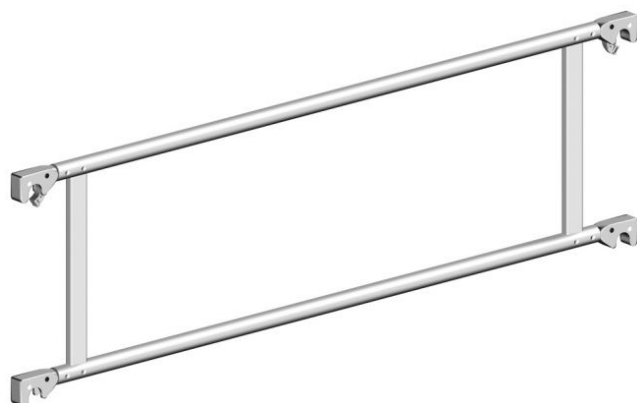

Layher Doppelgeländer 2,85m

Art. Nr.: 1206.285

Layher. **154,65 €**~~UVP 215,63 €~~

(inkl. MwSt., zzgl. Versandkosten)

 SOFORT LIEFERBAR**Gewicht:** 8 kg**Material:** Aluminium**Kategorie:** Gerüstteil**Hersteller:** Layher**gpsr_manufacturer_housenumber:**
56**gpsr_manufacturer_name:**
Layher Steigtechnik GmbH**gpsr_manufacturer_city:**
Güglingen-Eibensbach**gpsr_manufacturer_street:**
Ochsenbacher Straße**gpsr_manufacturer_country:**
Deutschland**gpsr_manufacturer_email:**
info@layher.com**gpsr_manufacturer_postalcode:**
74363**Typ:** Geländer**gpsr_manufacturer_homepage:**
<https://www.layher-steigtechnik.com/>

Layher Doppelrückenlehne

- Aus Aluminium
- Länge: 2,85m
- Höhe: 0,5m
- Gewicht: 8,0kg