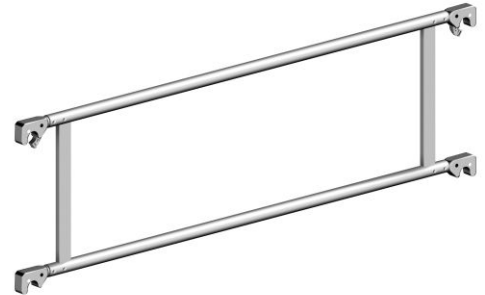

## Layher Doppelrückenlehne 1,80m

Art. Nr.: 1206.180

**148,80 €**~~UVP 173,62 €~~

(inkl. MwSt., zzgl. Versandkosten)

 **SOFORT LIEFERBAR****Gewicht:** 5.8 kg**Kategorie:** Gerüstteil**Material:** Aluminium**Hersteller:** Layher**Typ:** Geländer

### Layher Doppelrückenlehne

- Aus Aluminium
- Länge: 1,80m
- Höhe: 0,5m
- Gewicht: 5,8kg