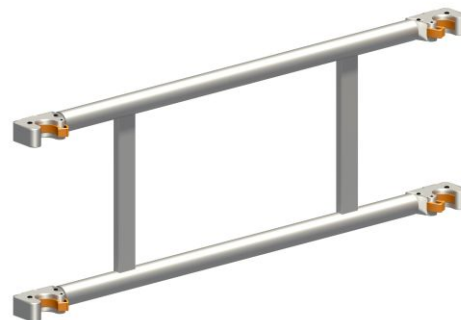

Layher Doppelgeländer zu Solotower

Art. Nr.: 1342.113

Layher. 

100,60 €

~~UVP 132,69 €~~

(inkl. MwSt., zzgl. Versandkosten)

 SOFORT LIEFERBAR

Gewicht: 5.94 kg

Material: Aluminium

Hersteller: Layher

Kategorie: Gerüstteil

gpsr_manufacturer_housenumber:
56

gpsr_manufacturer_city:
Güglingen-Eibensbach

gpsr_manufacturer_county:
Deutschland

gpsr_manufacturer_email:
info@layher.com

Doppelgeländer (Zubehör) für den Solotower.

- Aus Aluminium
- Gewicht: 5,9 kg