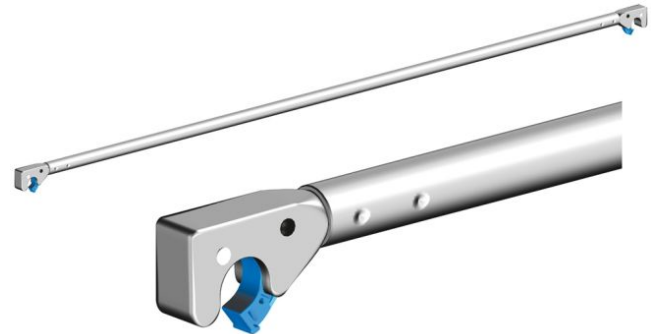

## Layher Diagonale 2,95m

Art. Nr.: 1208.295

**85,15 ???**

(inkl. MwSt., zzgl. Versandkosten)

 **SOFORT LIEFERBAR**

**Gewicht:** 3.75 kg

**Material:** Aluminium

**Kategorie:** Gerüstteil

**Hersteller:** Layher

**Typ:** Strebe

### Layher Diagonale

- Aus Aluminium
- Länge: 2,95m
- Gewicht: 3,75kg