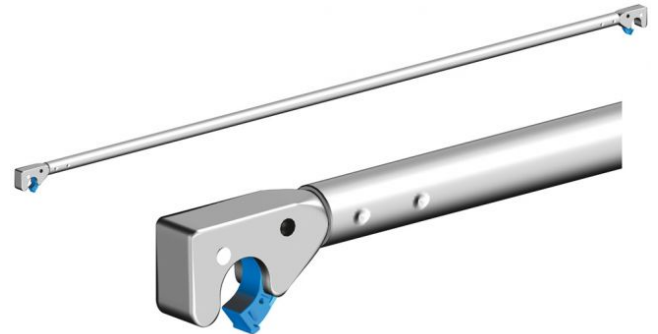

Layher Diagonale 1,95m

Art. Nr.: 1208.195

73,10 ???

(inkl. MwSt., zzgl. Versandkosten)

✔ SOFORT LIEFERBAR

Gewicht: 2.8 kg

Hersteller: Layher

Kategorie: Gerüstteil

Material: Aluminium

Typ: Strebe

Layher Diagonale

- Aus Aluminium
- Länge: 1,95m
- Gewicht: 2,8kg