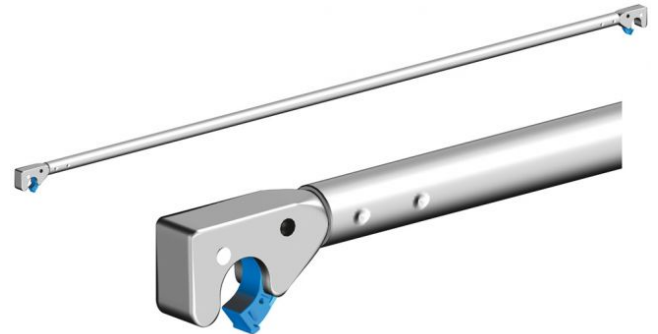

Layher Diagonale 1,95m

Art. Nr.: 1208.195

73,10 ???

(inkl. MwSt., zzgl. Versandkosten)

 **SOFORT LIEFERBAR**

Gewicht: 2.8 kg

Hersteller: Layher

Kategorie: Ger??stteil

Material: Aluminium

Typ: Strebe

Layher Diagonale

- Aus Aluminium
- Länge: 1,95m
- Gewicht: 2,8kg