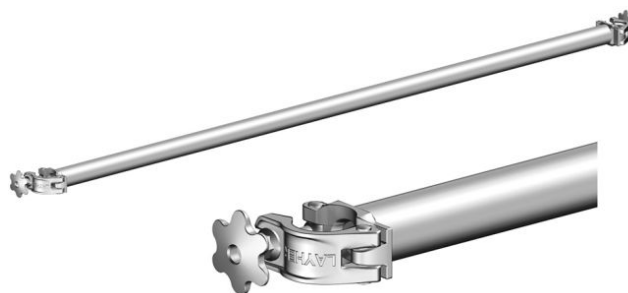

Layher Basisstrebe 1,80m

Art. Nr.: 1324.180

Layher. **92,95 ???**~~UVP 105,43 ???~~

(inkl. MwSt., zzgl. Versandkosten)

 SOFORT LIEFERBAR**Gewicht:** 6.2 kg

Material: Stahl	Hersteller: Layher	gpsr_manufacturer_country: Deutschland
gpsr_manufacturer_name: Layher Steigtechnik GmbH	gpsr_manufacturer_street: Ochsenbacher Stra??e	gpsr_manufacturer_homepage: https://www.layher-steigtechnik.com/
gpsr_manufacturer_postalcode: 74363	gpsr_manufacturer_housenumber: 56	gpsr_manufacturer_city: G??glingen-Eibensbach
Ger??stteil: Ersatzteile	gpsr_manufacturer_email: info@layher.com	Typ: Strebe

Basisrohr

- Mit 2 Halbkupplungen
- Stahlrohr
- feuerverzinkt
- Länge: 1,80m
- Gewicht: 6,2kg