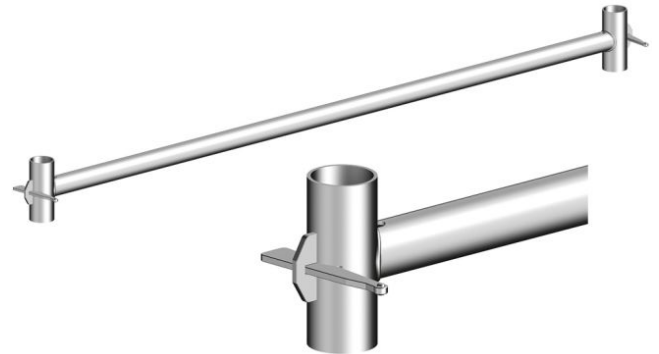

## Layher Basisrohr 1,80m

Art. Nr.: 1211.180

**100,40 ???**

~~UVP 111,27 ???~~

(inkl. MwSt., zzgl. Versandkosten)

✔ SOFORT LIEFERBAR

**Gewicht:** 7.7 kg

**Hersteller:** Layher

**Kategorie:** Gerüstteil

**Material:** Stahl

**Typ:** Strebe

### Basisrohr

- Stahlrohr
- feuerverzinkt
- Länge: 1,80m
- Gewicht: 7,7kg