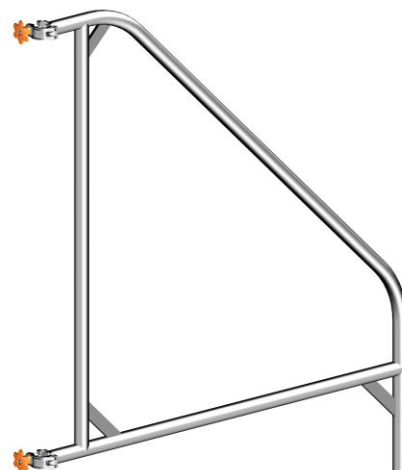

# Layher Ausleger 1,5m

Art. Nr.: 1216.000

Layher. 

**193,20 ???**

~~UVP 274,77 ???~~

(inkl. MwSt., zzgl. Versandkosten)

 SOFORT LIEFERBAR

**Gewicht:** 8.2 kg

## Layher Ausleger

- Aus Aluminium
- Zur Basisverbreiterung für höhere Aufbauten
- Arretierung mit Horizontaldiagonale 1209.285
- Breite: 1,5 m
- Gewicht: 8,2 kg