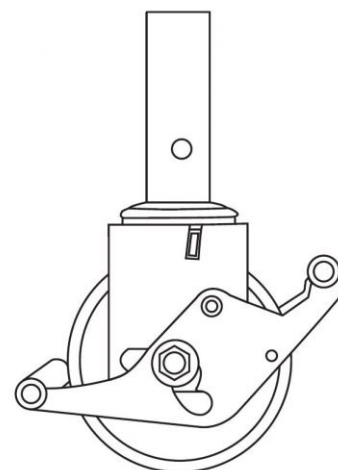

Euroline Lenkrolle mit Zapfen 150mm

Das umfangreiche und praktische Zubeh??r von euroline bietet zus??tzlichen Komfort bei Fahrger??sten

Art. Nr.: E9010150

85,45 ???

~~UVP 123,76 ???~~

(inkl. MwSt., zzgl. Versandkosten)

SOFORT LIEFERBAR

Gewicht: 2.3 kg

Material: Aluminium

Kategorie: Zubeh??r

Hersteller: Euroline

Typ: Rollen

gpsr_manufacturer_name: Euroline

- Das umfangreiche und praktische Zubeh??r von euroline bietet zus??tzlichen Komfort bei Fahrger??sten
- euroline Fahrger??ste sind durch das Baukastensystem jederzeit erweiterbar
- ??= 150mm
- Gewicht: 2,0kg