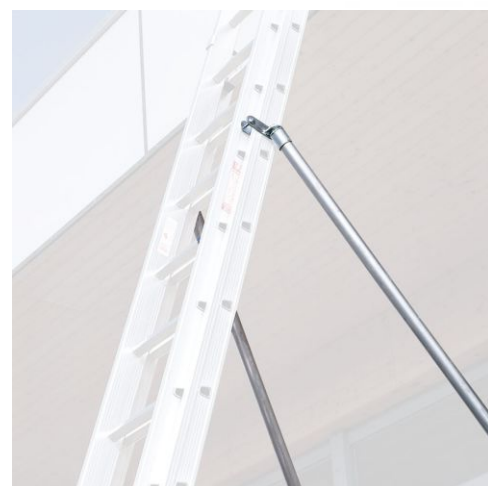

Euroline Leiterstützen für Leiter 16-18 Sprossen

Art. Nr.: E4995001

184,20 €

~~UVP 290,36 €~~

(inkl. MwSt., zzgl. Versandkosten)

✔ SOFORT LIEFERBAR

BG Bau gefördert

Gewicht: 7.6 kg

Hersteller: Euroline

Kategorie: Zubehör

Material: Aluminium

Typ: Leiterhalter

- Paarweise
- Für Schiebe- und Seilzugleitern
- **Achtung:** Leitern mit Stützen nicht freistehend verwenden
- Reduzieren das Durchbiegen und Schwingen vor allem bei sehr langen Schiebe- und Seilzugleitern
- **Die Leiter ist nicht im Lieferumfang enthalten!**