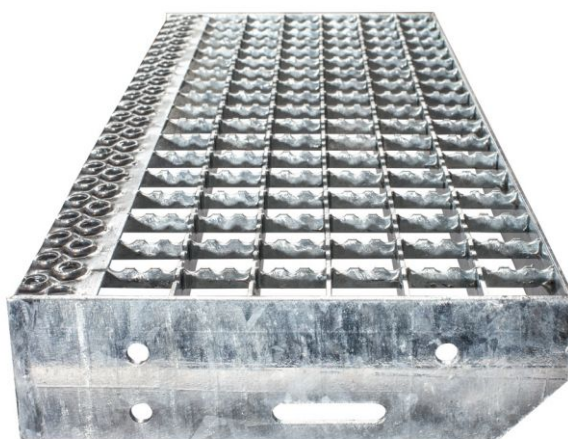

# Euroline Gitterroststufe Stahl 600mm Stufenbreite, 240mm Stufentiefe

Standard-Stufenbreite: 600/800/1000 mm

Art. Nr.: E10000047

## 81,75 ???

(inkl. MwSt., zzgl. Versandkosten)

**SOFORT LIEFERBAR**

**Material:** Stahl

**Hersteller:** Euroline

**Kategorie:** Ersatzteile

**gpsr\_manufacturer\_name:** Euroline

**Typ:** Stufen

- Stufenvarianten: Alu gerieft, Stahl-Gitterrost, Stahl-Lochblech
- Standard-Stufenbreite: 600/800/1000 mm
- Stufentiefe: 177(Nur bei Alu gerieft) /240mm
- Stufentiefe: 250mm (Lochblechstufe)
- Rutschhemmung nach DIN 51 130