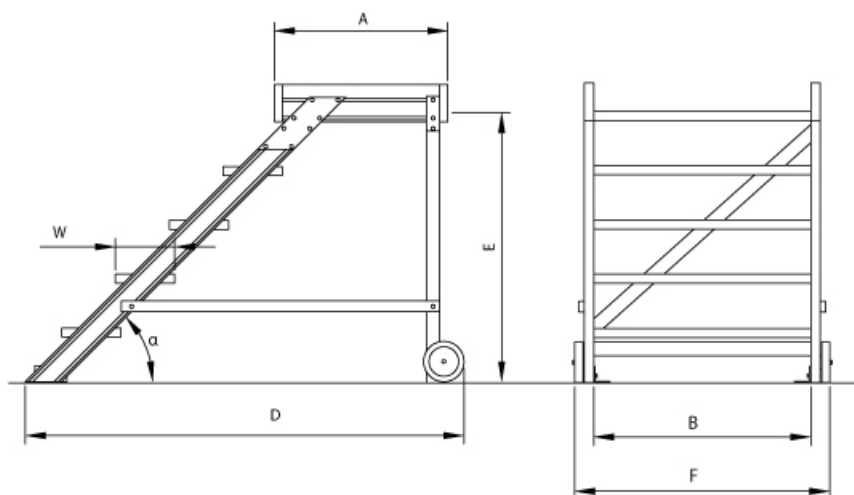

Stufenanzahl	2	3	4	5
Lichte Höhe I (m)	0,44	0,66	0,88	1,10
Ausladung D (m)	1,15	1,35	1,55	1,75
Artikelnummern				
600mm Stufenbreite B	5144102	5144103	5144104	5144105
800mm Stufenbreite B	5144202	5144203	5144204	5144205
1000mm Stufenbreite B	5144302	5144203	5144304	5144305