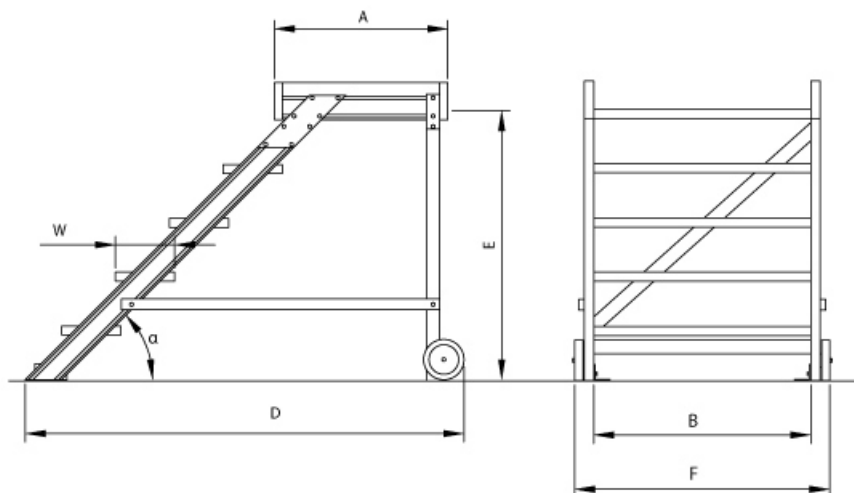

Stufenanzahl	2	3	4	5
Lichte Höhe I (m)	0,44	0,66	0,88	1,10
Ausladung D (m)	1,15	1,35	1,55	1,75
Artikelnummern				
600mm Stufenbreite B	5144102	5144103	5144104	5144105
800mm Stufenbreite B	5144202	5144203	5144204	5144205
1000mm Stufenbreite B	5144302	5144203	5144304	5144305