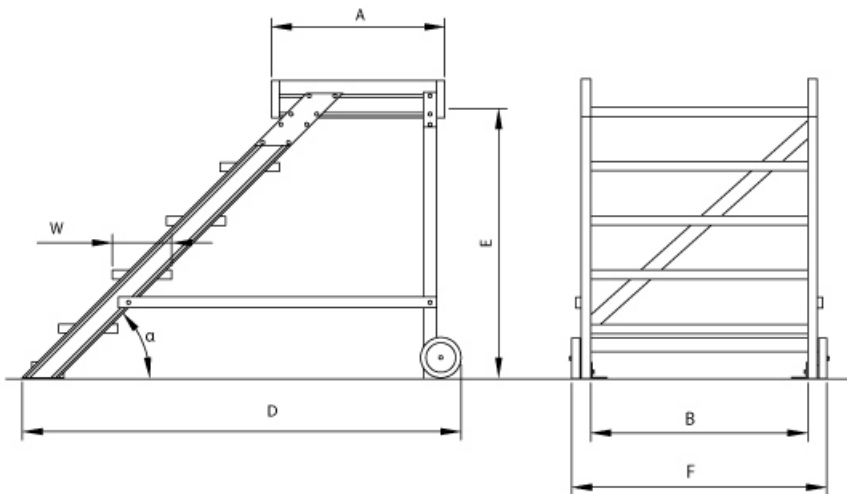

Stufenanzahl	2	3	4	5
Lichte Höhe I (m)	0,44	0,66	0,88	1,10
Ausladung D (m)	1,15	1,35	1,55	1,75
Artikelnummern				
600mm Stufenbreite B	5144102	5144103	5144104	5144105
800mm Stufenbreite B	5144202	5144203	5144204	5144205
1000mm Stufenbreite B	5144302	5144203	5144304	5144305