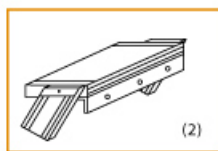

Bitte bei der Bestellung im Feld "Mitteilung an uns" unbedingt vermerken

- Die **senkrechte Höhe** ist auf Wunsch zu kürzen
- **Befestigungsmöglichkeiten:** Auflegewinkel oder stirnseitige Befestigungsschiene
- **Geländer:** links oder rechts

Stufenbelag

- **Standardmäßige** Ausführung: Alu gerieft
- Auf **Wunsch:** Stahl Gitterrost, Stahl Lochblech, Alu Gitterrost oder Alu Lochblech
- **Bitte beachten Sie:** Die gewünschte Stufenanzahl erfordert die gleiche Anzahl an Stufenbelag!

Ansicht Y:

Auflegewinkel aus Aluminium

Stirnseitige Befestigungsschiene

Stufenanzahl	4	5	6	7	8	9	10	11	12	13
Senkrechte Höhe E (m)	1,00	1,25	1,50	1,75	2,00	2,25	2,50	2,75	3,00	3,25
Ausladung D (m)	0,68	0,83	0,97	1,12	1,26	1,40	1,55	1,69	1,84	1,98
Artikelnummer										
600mm Stufenbreite	5106104	5106105	5106106	5106107	5106108	5106109	5106110	5106111	5106112	5106113
800mm Stufenbreite	5106204	5106205	5106206	5106207	5106208	5106209	5106210	5106211	5106212	5106213
1000mm Stufenbreite	5106304	5106305	5106306	5106307	5106308	5106309	5106310	5106311	5106312	5106313