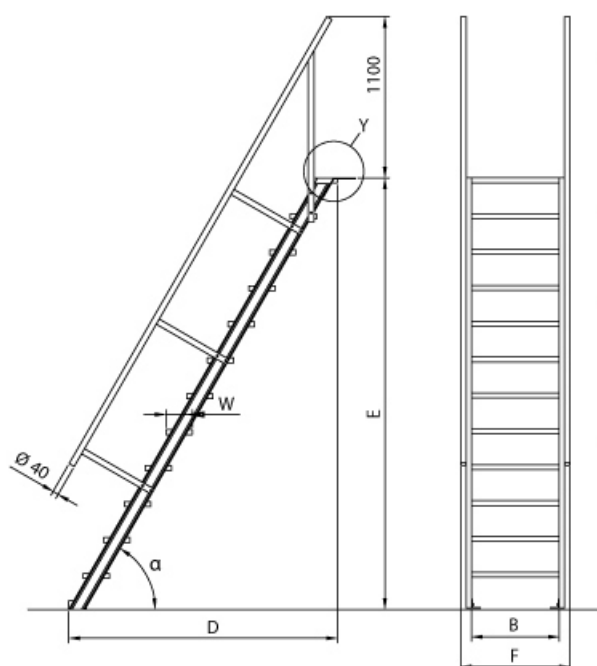

- Nicht nach DIN 1055 und DIN 18065 (Wohngebäude-Treppen) zugelassen
- Stranggepresste Aluminiumprofile mit hohen Festigkeiten
- Gesamtbelastung 300kg (höhere Belastung auf Anfrage)
- Maximale Stufenbelastung 150kg
- Geländer aus Aluminiumrohr ($\varnothing=40\text{mm}$)
- Sonderabmessungen fertigen wir gerne auf Anfrage
- Die Fertigung erfolgt in Anlehnung an die DIN EN ISO 14122

Bitte bei der Bestellung im Feld "Mitteilung an uns" unbedingt vermerken

- Die **senkrechte Höhe** ist auf Wunsch zu kürzen
- **Befestigungsmöglichkeiten:** Auflegewinkel oder stirnseitige Befestigungsschiene
- **Geländer:** links oder rechts

Stufenbelag

- **Standardmäßige** Ausführung: Alu gerieft
- Auf **Wunsch:** Stahl Gitterrost, Stahl Lochblech, Alu Gitterrost oder Alu Lochblech
- **Bitte beachten Sie:** Die gewünschte Stufenanzahl erfordert die gleiche Anzahl an Stufenbelag!