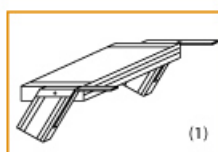

Senkrechte H??he: 3,75 m

Lieferzeit: bis zu 10 Werktagen Lieferzeit

- Aluminium-Treppen für individuelle Lösungen
- Lieferung mit einseitigem **Treppengeländer** (zweites Geländer gegen Aufpreis)
- Ab einer Steighöhe von 500mm sowie einem Luftspalt >200mm, zwischen Konstruktion und bauseitigem Objekt, ist gemäß DIN EN ISO 14122 an der entsprechenden Seite ein Geländer einzusetzen
- Treppe unten mit 2 Bodenbefestigungswinkeln
- Lieferung in vormontierten Baugruppen
- Stufenbreite (B): 600 - 800 - 1000mm

Bitte bei der Bestellung im Feld "Mitteilung an uns" unbedingt vermerken

- Die **senkrechte Höhe** ist auf Wunsch zu kürzen
- **Befestigungsmöglichkeiten:** Auflegewinkel oder stirnseitige Befestigungsschiene
- **Geländer:** links oder rechts

Stufenbelag

- **Standardmäßige** Ausführung: Alu gerieft
- Auf **Wunsch:** Stahl Gitterrost, Stahl Lochblech, Alu Gitterrost oder Alu Lochblech
- **Bitte beachten Sie:** Die gewünschte Stufenanzahl erfordert die gleiche Anzahl an Stufenbelag!

Ansicht Y:

Auflegewinkel aus Aluminium

Stirnseitige Befestigungsschiene

Stufenanzahl	4	5	6	7	8	9	10	11	12	13
Senkrechte Höhe E (m)	1,00	1,25	1,50	1,75	2,00	2,25	2,50	2,75	3,00	3,25
Ausladung D (m)	0,68	0,83	0,97	1,12	1,26	1,40	1,55	1,69	1,84	1,98
Artikelnummer										
600mm Stufenbreite	5106104	5106105	5106106	5106107	5106108	5106109	5106110	5106111	5106112	5106113
800mm Stufenbreite	5106204	5106205	5106206	5106207	5106208	5106209	5106210	5106211	5106212	5106213
1000mm Stufenbreite	5106304	5106305	5106306	5106307	5106308	5106309	5106310	5106311	5106312	5106313