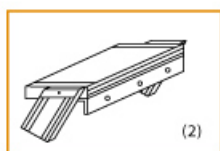

**Bitte bei der Bestellung im Feld "Mitteilung an uns" unbedingt vermerken**

- Die **senkrechte Höhe** ist auf Wunsch zu kürzen
- **Befestigungsmöglichkeiten:** Auflegewinkel oder stirnseitige Befestigungsschiene
- **Geländer:** links oder rechts

**Stufenbelag**

- **Standardmäßige** Ausführung: Alu gerieft
- Auf **Wunsch:** Stahl Gitterrost, Stahl Lochblech, Alu Gitterrost oder Alu Lochblech
- **Bitte beachten Sie:** Die gewünschte Stufenanzahl erfordert die gleiche Anzahl an Stufenbelag!

Ansicht Y:

Auflegewinkel aus Aluminium

Stirnseitige Befestigungsschiene

Stufenanzahl	4	5	6	7	8	9	10	11	12	13
--------------	---	---	---	---	---	---	----	----	----	----

Senkrechte Höhe E (m)	0,88	1,10	1,32	1,54	1,76	1,98	2,20	2,42	2,64	2,86
Ausladung D (m)	1,01	1,23	1,45	1,67	1,89	2,11	2,33	2,55	2,77	2,99
Artikelnummern										
600mm Stufenbreite	5104104	5104105	5104106	5104107	5104108	5104109	5104110	5104111	5104112	5104113
800mm Stufenbreite	5104204	5104205	5104206	<b>5104207</b>	5104208	5104209	5104210	5104211	5104212	5104213
1000mm Stufenbreite	5104304	5104305	5104306	5104307	5104308	5104309	5104310	5104311	5104312	5104313