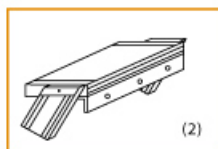

**Bitte bei der Bestellung im Feld "Mitteilung an uns" unbedingt vermerken**

- Die **senkrechte Höhe** ist auf Wunsch zu kürzen
- **Befestigungsmöglichkeiten:** Auflegewinkel oder stirnseitige Befestigungsschiene
- **Geländer:** links oder rechts

**Stufenbelag**

- **Standardmäßige** Ausführung: Alu gerieft
- Auf **Wunsch:** Stahl Gitterrost, Stahl Lochblech, Alu Gitterrost oder Alu Lochblech
- **Bitte beachten Sie:** Die gewünschte Stufenanzahl erfordert die gleiche Anzahl an Stufenbelag!

Ansicht Y:

Auflegewinkel aus Aluminium

Stirnseitige Befestigungsschiene

Stufenanzahl	4	5	6	7	8	9	10	11	12	13
--------------	---	---	---	---	---	---	----	----	----	----

Senkrechte Höhe E (m)	0,88	1,10	1,32	1,54	1,76	1,98	2,20	2,42	2,64	2,86
Ausladung D (m)	1,01	1,23	1,45	1,67	1,89	2,11	2,33	2,55	2,77	2,99
Artikelnummern										
600mm Stufenbreite	5104104	5104105	5104106	5104107	5104108	5104109	5104110	5104111	5104112	5104113
800mm Stufenbreite	5104204	5104205	<b>5104206</b>	5104207	5104208	5104209	5104210	5104211	5104212	5104213
1000mm Stufenbreite	5104304	5104305	5104306	5104307	5104308	5104309	5104310	5104311	5104312	5104313