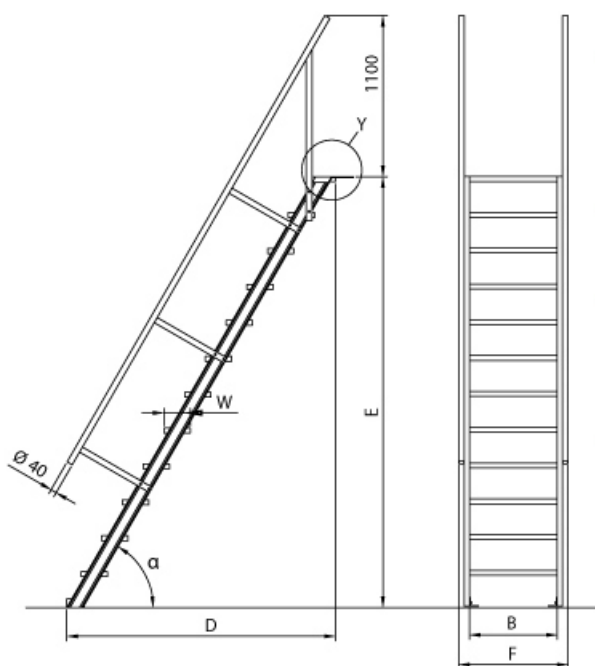

- Stranggepresste Aluminiumprofile mit hohen Festigkeiten
- Gesamtbelastung 300kg (höhere Belastung auf Anfrage)
- Maximale Stufenbelastung 150kg
- Sonderabmessungen fertigen wir gerne auf Anfrage
- Die Fertigung erfolgt in Anlehnung an die DIN EN ISO 14122

Bitte bei der Bestellung im Feld "Mitteilung an uns" unbedingt vermerken

- Die **senkrechte Höhe** ist auf Wunsch zu kürzen
- **Befestigungsmöglichkeiten:** Auflegewinkel oder stirnseitige Befestigungsschiene
- **Geländer:** links oder rechts

Stufenbelag

- **Standardmäßige** Ausführung: Alu gerieft
- Auf **Wunsch:** Stahl Gitterrost, Stahl Lochblech, Alu Gitterrost oder Alu Lochblech
- **Bitte beachten Sie:** Die gewünschte Stufenanzahl erfordert die gleiche Anzahl an Stufenbelag!

Stufenanzahl	4	5	6	7	8	9	10	11	12	13