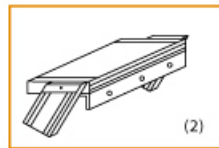

Bitte bei der Bestellung im Feld "Mitteilung an uns" unbedingt vermerken

- Die **senkrechte Höhe** ist auf Wunsch zu kürzen
- **Befestigungsmöglichkeiten:** Auflegewinkel oder stirnseitige Befestigungsschiene
- **Geländer:** links oder rechts

Stufenbelag

- **Standardmäßige** Ausführung: Alu gerieft
- Auf **Wunsch:** Stahl Gitterrost, Stahl Lochblech, Alu Gitterrost oder Alu Lochblech
- **Bitte beachten Sie:** Die gewünschte Stufenanzahl erfordert die gleiche Anzahl an Stufenbelag!

Ansicht Y:

Auflegewinkel aus Aluminium

Stirnseitige Befestigungsschiene

Stufenanzahl	4	5	6	7	8	9	10	11	12	13
--------------	---	---	---	---	---	---	----	----	----	----

Senkrechte Höhe E (m)	0,88	1,10	1,32	1,54	1,76	1,98	2,20	2,42	2,64	2,86
Ausladung D (m)	1,01	1,23	1,45	1,67	1,89	2,11	2,33	2,55	2,77	2,99
Artikelnummern										
600mm Stufenbreite	5104104	5104105	5104106	5104107	5104108	5104109	5104110	5104111	5104112	5104113
800mm Stufenbreite	5104204	5104205	5104206	5104207	5104208	5104209	5104210	5104211	5104212	5104213
1000mm Stufenbreite	5104304	5104305	5104306	5104307	5104308	5104309	5104310	5104311	5104312	5104313