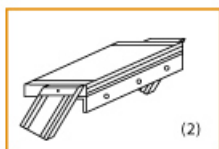

### Bitte bei der Bestellung im Feld "Mitteilung an uns" unbedingt vermerken

- Die **senkrechte Höhe** ist auf Wunsch zu kürzen
- **Befestigungsmöglichkeiten:** Auflegewinkel oder stirnseitige Befestigungsschiene
- **Geländer:** links oder rechts

### Stufenbelag

- **Standardmäßige** Ausführung: Alu gerieft
- Auf **Wunsch:** Stahl Gitterrost, Stahl Lochblech, Alu Gitterrost oder Alu Lochblech
- **Bitte beachten Sie:** Die gewünschte Stufenanzahl erfordert die gleiche Anzahl an Stufenbelag!

Ansicht Y:

Auflegewinkel aus Aluminium

Stirnseitige Befestigungsschiene

Stufenanzahl	4	5	6	7	8	9	10	11	12	13
--------------	---	---	---	---	---	---	----	----	----	----

Senkrechte Höhe E (m)	0,88	1,10	1,32	1,54	1,76	1,98	2,20	2,42	2,64	2,86
Ausladung D (m)	1,01	1,23	1,45	1,67	1,89	2,11	2,33	2,55	2,77	2,99
Artikelnummern										
600mm Stufenbreite	5104104	5104105	5104106	5104107	5104108	5104109	5104110	5104111	5104112	5104113
800mm Stufenbreite	5104204	5104205	5104206	5104207	5104208	5104209	5104210	5104211	5104212	5104213
1000mm Stufenbreite	5104304	5104305	5104306	5104307	5104308	5104309	5104310	5104311	5104312	5104313