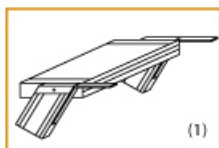

Ansicht Y:

Auflegewinkel aus Aluminium