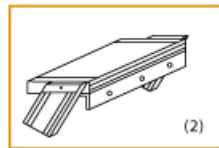

**Bitte bei der Bestellung im Feld "Mitteilung an uns" unbedingt vermerken**

- Die **senkrechte Höhe** ist auf Wunsch zu kürzen
- **Befestigungsmöglichkeiten:** Auflegewinkel oder stirnseitige Befestigungsschiene
- **Geländer:** links oder rechts

**Stufenbelag**

- **Standardmäßige** Ausführung: Alu gerieft
- Auf **Wunsch:** Stahl Gitterrost, Stahl Lochblech, Alu Gitterrost oder Alu Lochblech
- **Bitte beachten Sie:** Die gewünschte Stufenanzahl erfordert die gleiche Anzahl an Stufenbelag!

Ansicht Y:

Auflegewinkel aus Aluminium

Stirnseitige Befestigungsschiene

Stufenanzahl	4	5	6	7	8	9	10	11	12	13
--------------	---	---	---	---	---	---	----	----	----	----

Senkrechte Höhe E (m)	0,88	1,10	1,32	1,54	1,76	1,98	2,20	2,42	2,64	2,86
Ausladung D (m)	1,01	1,23	1,45	1,67	1,89	2,11	2,33	2,55	2,77	2,99
Artikelnummern										
600mm Stufenbreite	5104104	5104105	5104106	5104107	5104108	5104109	5104110	5104111	5104112	5104113
800mm Stufenbreite	5104204	5104205	5104206	5104207	5104208	5104209	5104210	5104211	5104212	5104213
1000mm Stufenbreite	5104304	5104305	5104306	5104307	5104308	5104309	5104310	5104311	5104312	5104313