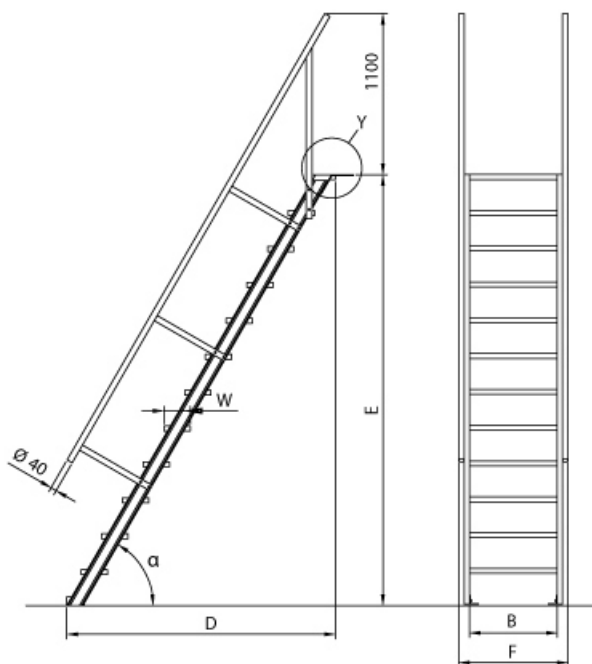

- Stranggepresste Aluminiumprofile mit hohen Festigkeiten
- Gesamtbelastung 300kg (höhere Belastung auf Anfrage)
- Maximale Stufenbelastung 150kg
- Sonderabmessungen fertigen wir gerne auf Anfrage
- Die Fertigung erfolgt in Anlehnung an die DIN EN ISO 14122

Bitte bei der Bestellung im Feld "Mitteilung an uns" unbedingt vermerken

- Die **senkrechte Höhe** ist auf Wunsch zu kürzen
- **Befestigungsmöglichkeiten:** Auflegewinkel oder stirnseitige Befestigungsschiene
- **Geländer:** links oder rechts

Stufenbelag

- **Standardmäßige** Ausführung: Alu gerieft
- Auf **Wunsch:** Stahl Gitterrost, Stahl Lochblech, Alu Gitterrost oder Alu Lochblech
- **Bitte beachten Sie:** Die gewünschte Stufenanzahl erfordert die gleiche Anzahl an Stufenbelag!

Stufenanzahl	4	5	6	7	8	9	10	11	12	13